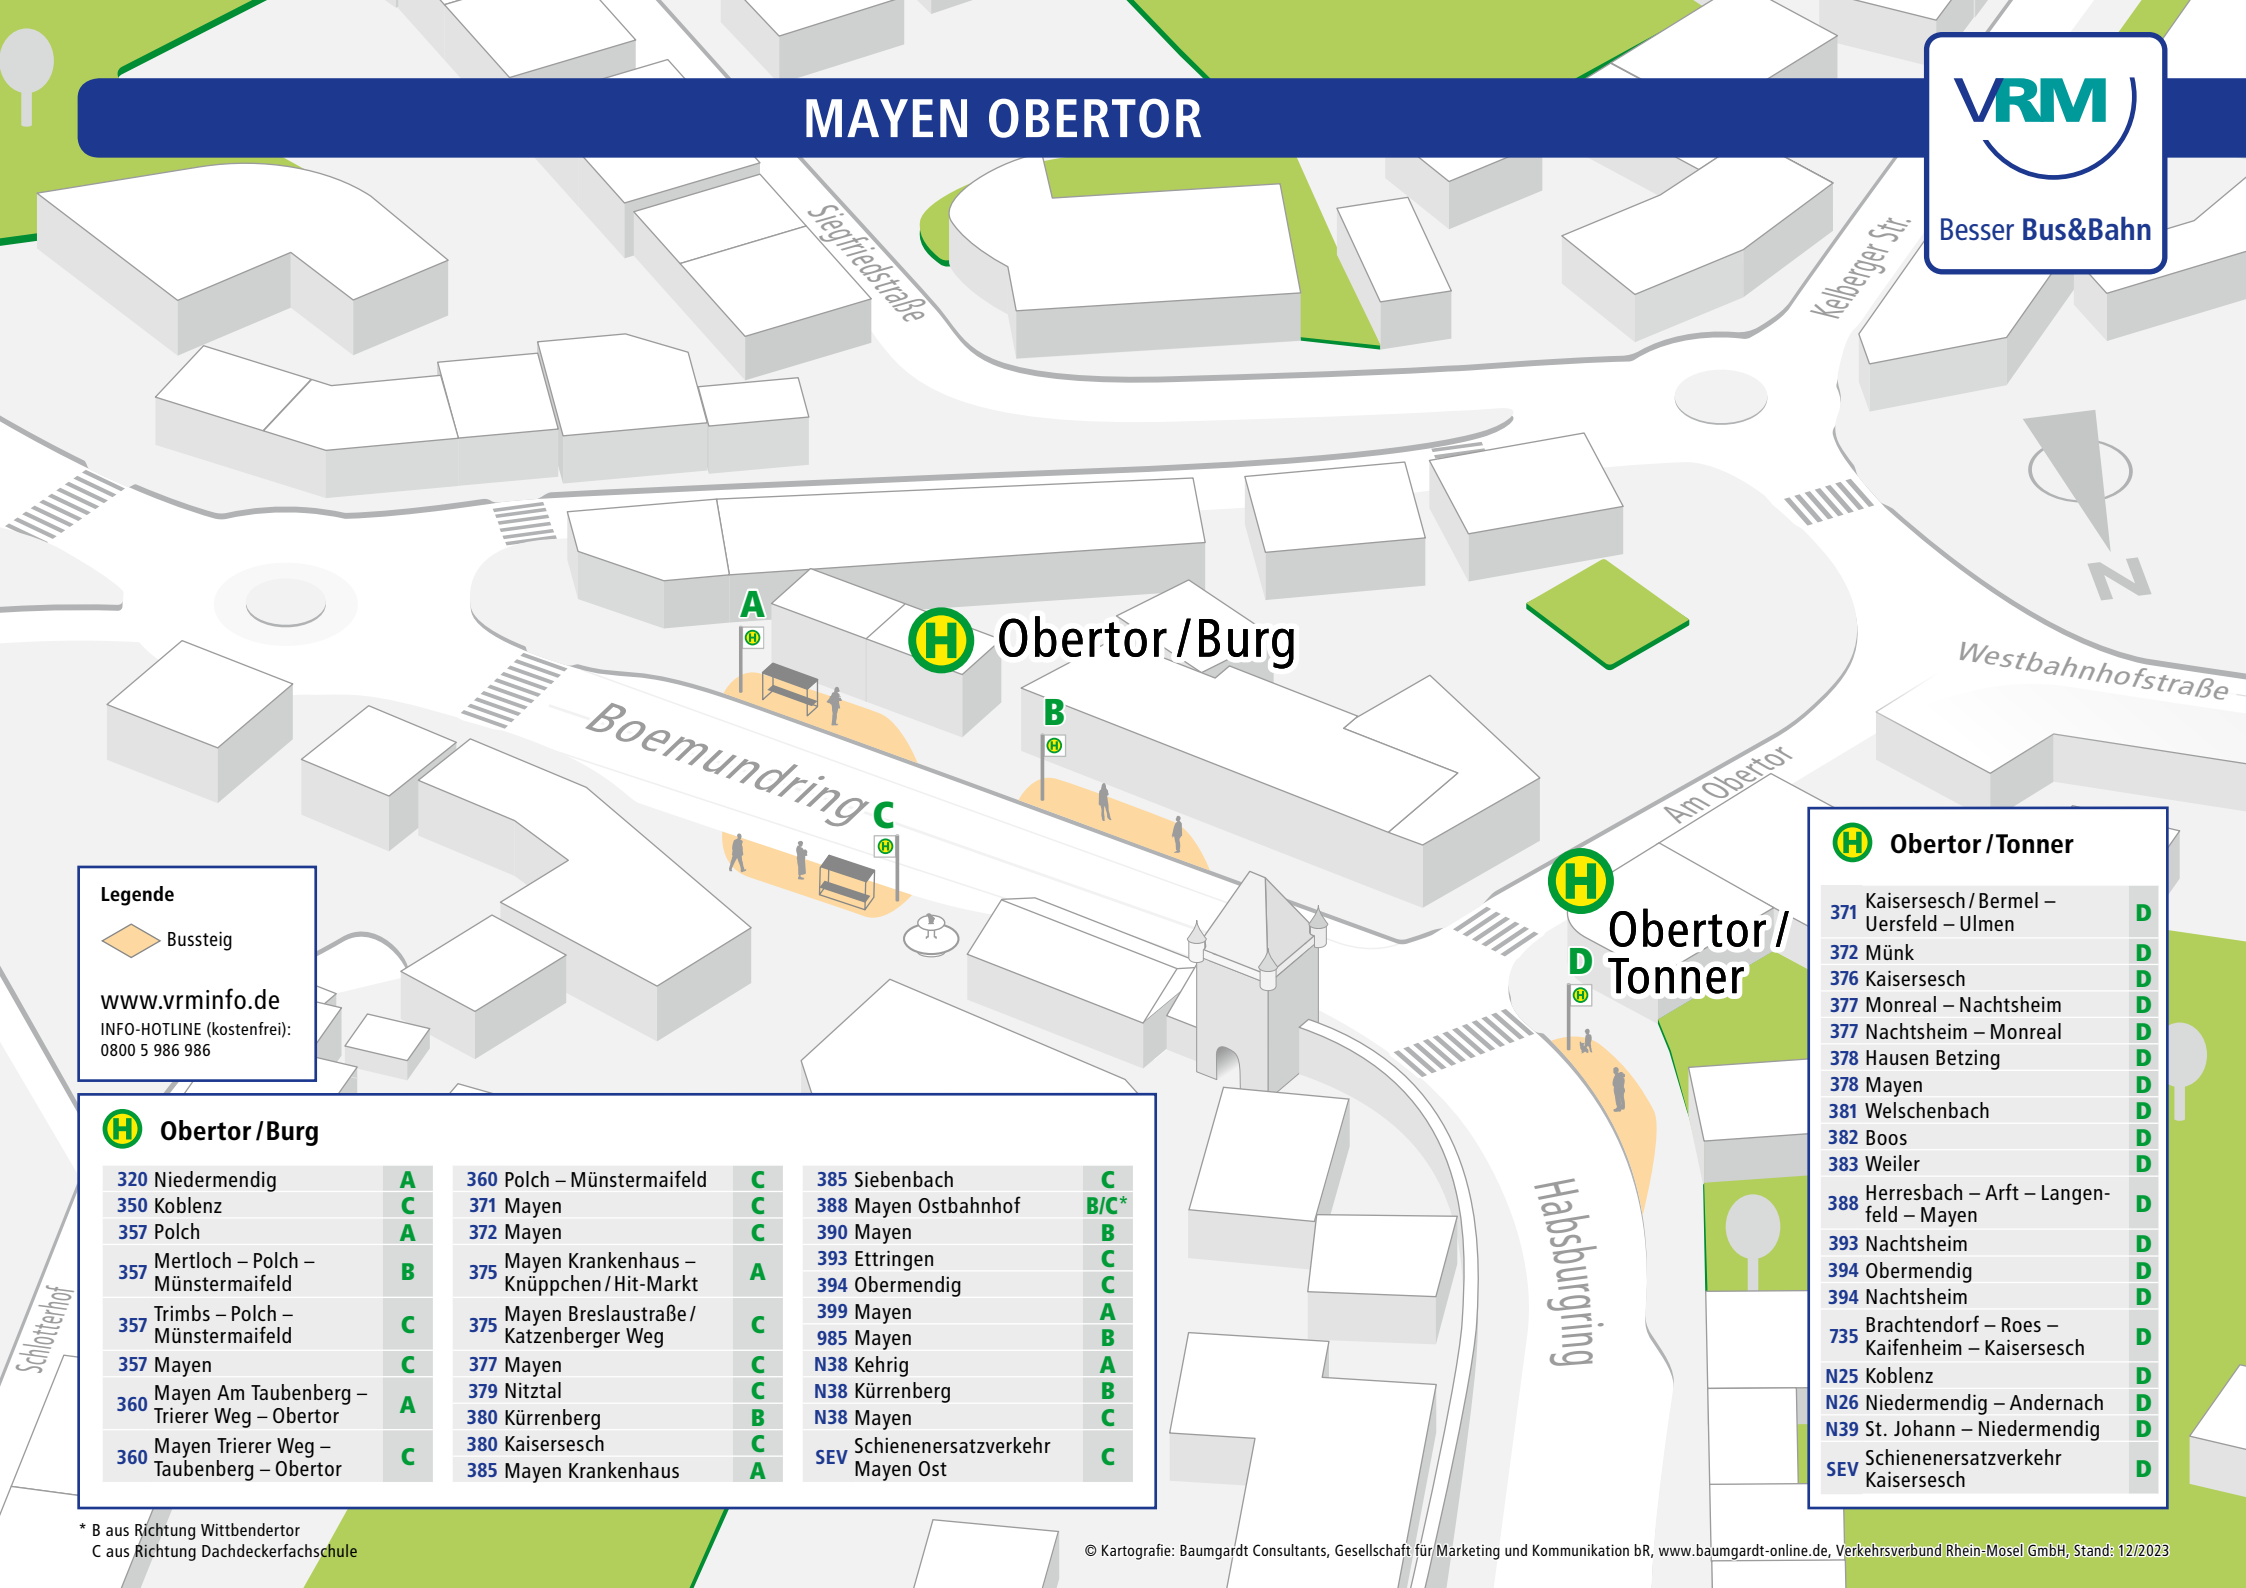

MAYEN OBERTOR

Besser Bus&Bahn

Legende

Bussteig

www.vrminfo.de

INFO-HOTLINE (kostenfrei):
0800 5 986 986

H Obertor /Burg

320 Niedermendig	A	360 Polch – Münstermaifeld	C	385 Siebenbach	C
350 Koblenz	C	371 Mayen	C	388 Mayen Ostbahnhof	B/C*
357 Polch	A	372 Mayen	C	390 Mayen	B
357 Mertloch – Polch – Münstermaifeld	B	375 Mayen Krankenhaus – Knüppchen / Hit-Markt	A	393 Ettringen	C
357 Trimbs – Polch – Münstermaifeld	C	375 Mayen Breslaustraße / Katzenberger Weg	C	394 Obermendig	C
357 Mayen	C	377 Mayen	C	399 Mayen	A
360 Mayen Am Taubenberg – Trierer Weg – Obertor	A	379 Nitztal	C	985 Mayen	B
360 Mayen Trierer Weg – Taubenberg – Obertor	C	380 Kührenberg	B	N38 Kehrig	A
		380 Kaisersesch	C	N38 Kührenberg	B
		385 Mayen Krankenhaus	A	N38 Mayen	C
				SEV Schienenersatzverkehr Mayen Ost	C

* B aus Richtung Wittbendertor
C aus Richtung Dachdeckerfachschule

H Obertor /Tonner

371 Kaisersesch / Bermel – Uersfeld – Ulmen	D
372 Münk	D
376 Kaisersesch	D
377 Monreal – Nachtsheim	D
377 Nachtsheim – Monreal	D
378 Hausen Betzing	D
378 Mayen	D
381 Welschenbach	D
382 Boos	D
383 Weiler	D
388 Herresbach – Arft – Langenfeld – Mayen	D
393 Nachtsheim	D
394 Obermendig	D
394 Nachtsheim	D
735 Brachtendorf – Roes – Kaifenheim – Kaisersesch	D
N25 Koblenz	D
N26 Niedermendig – Andernach	D
N39 St. Johann – Niedermendig	D
SEV Schienenersatzverkehr Kaisersesch	D