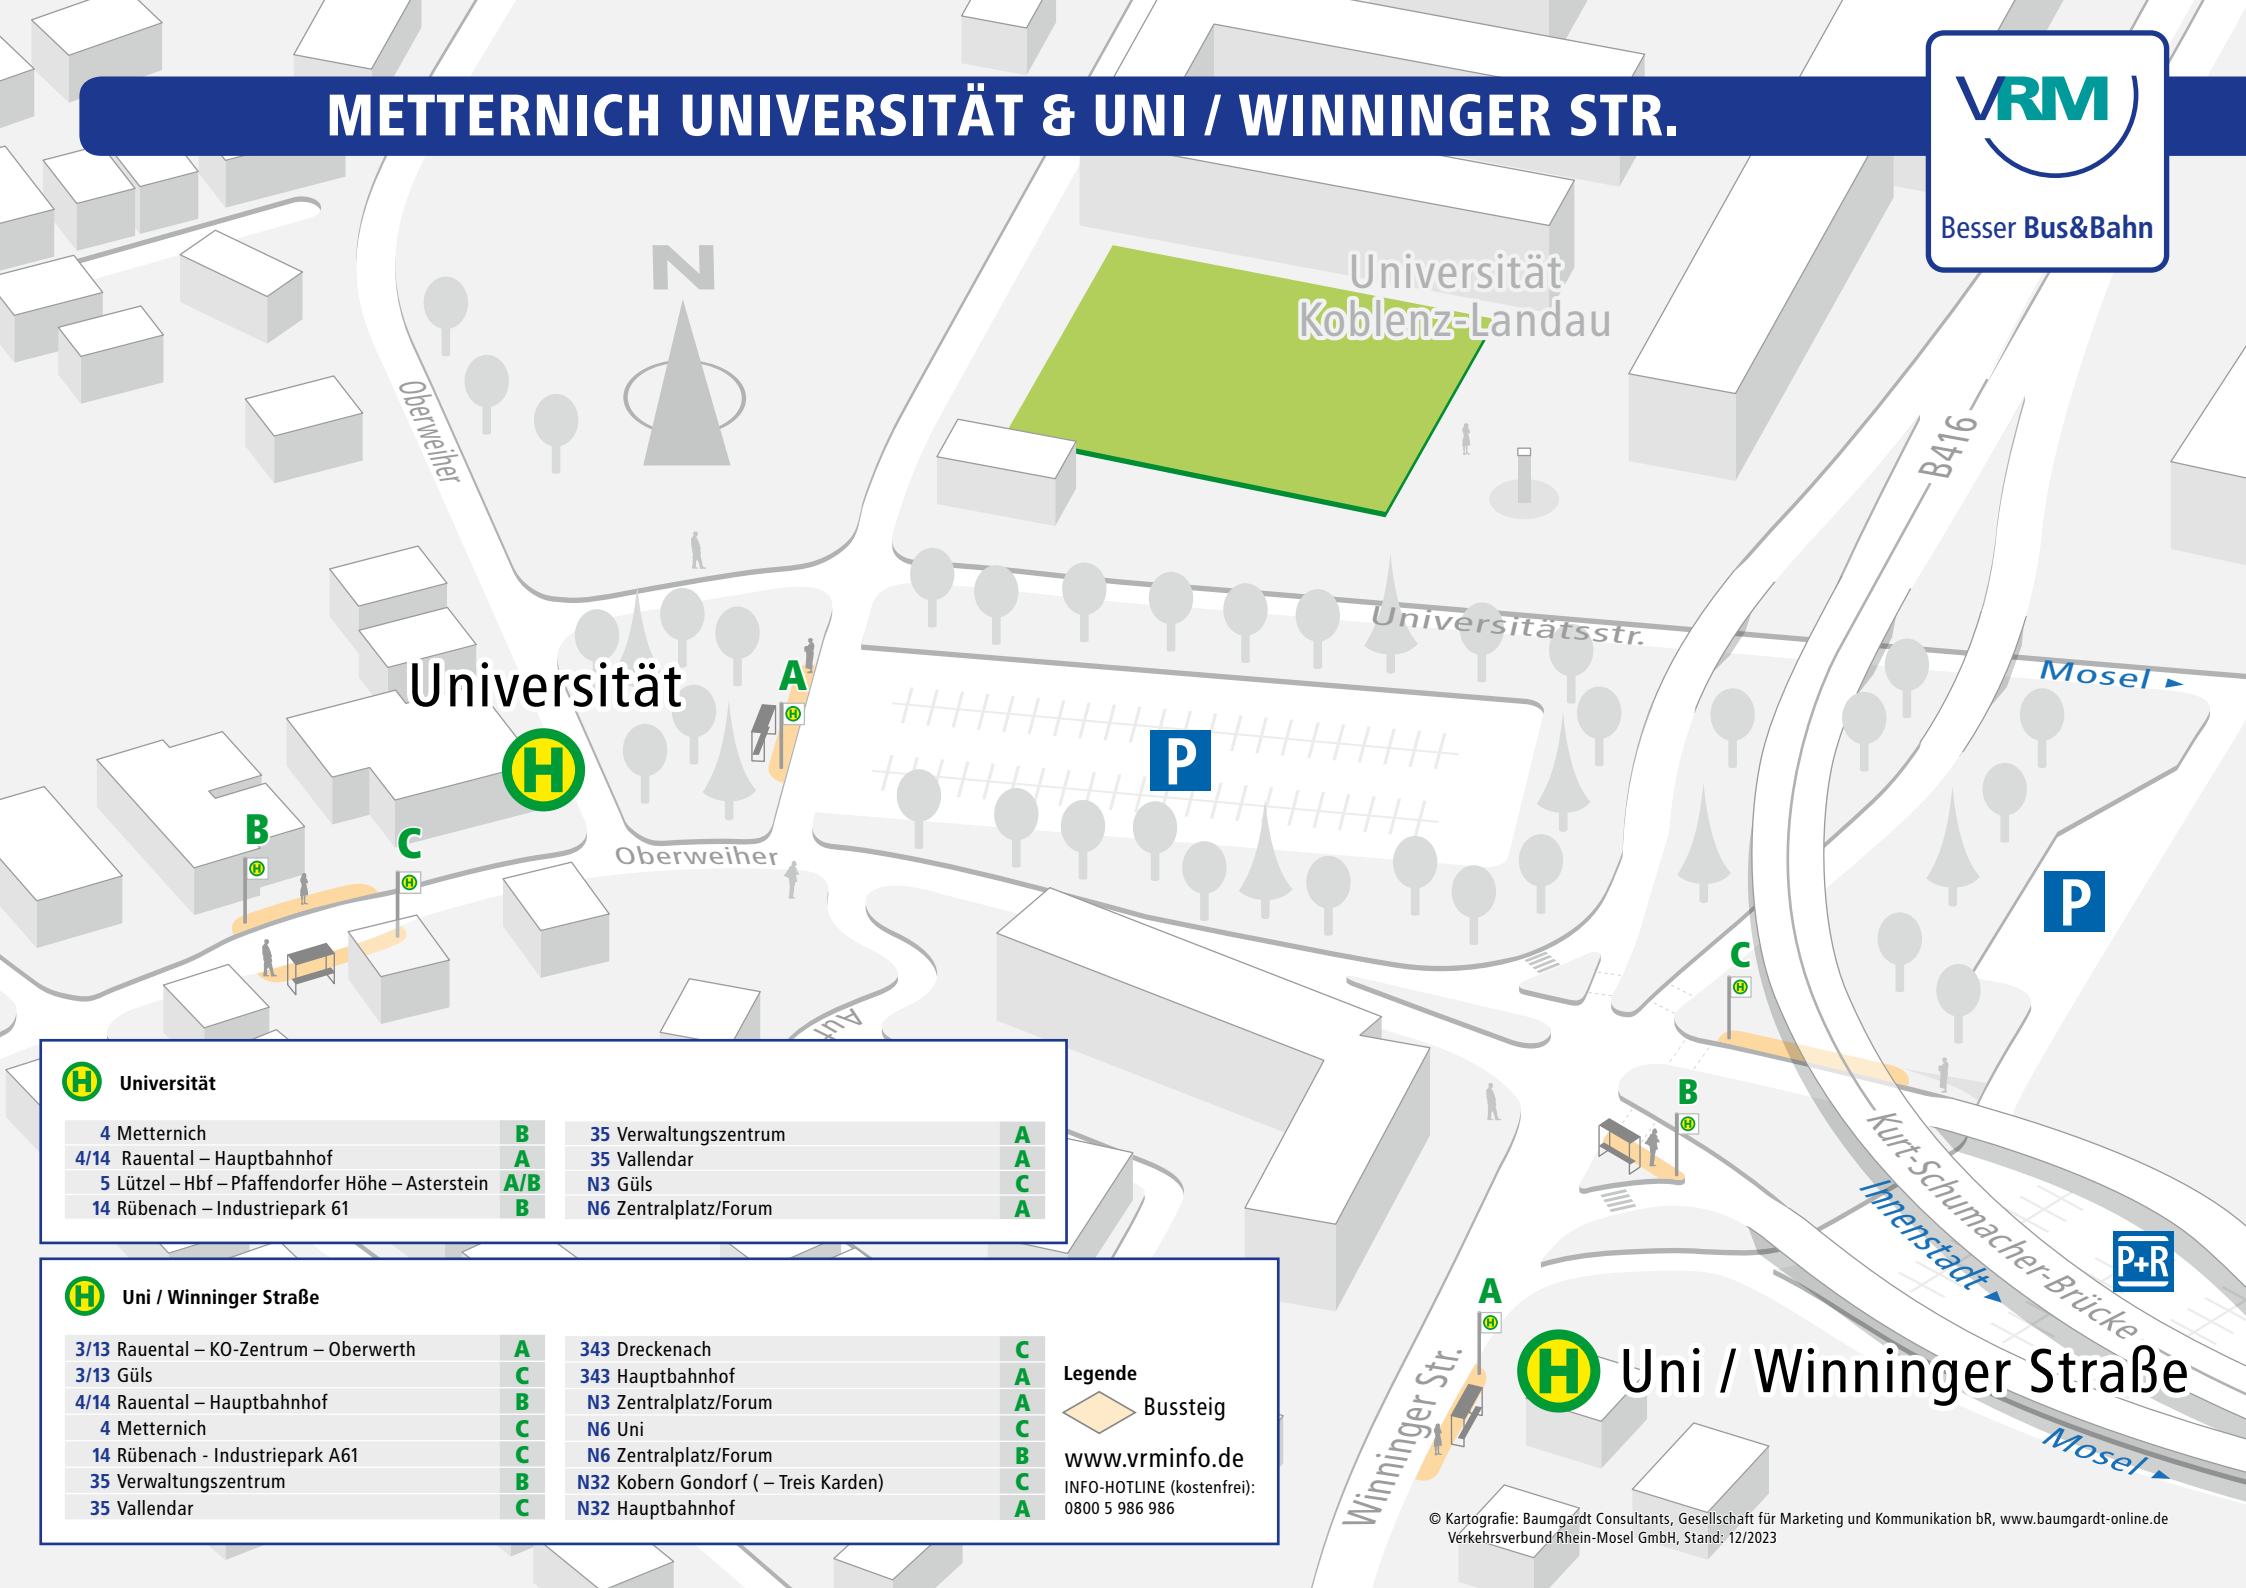

METTERNICH UNIVERSITÄT & UNI / WINNINGER STR.

Besser Bus&Bahn

Universität

4 Metternich	B	35 Verwaltungszentrum	A
4/14 Raental – Hauptbahnhof	A	35 Vallendar	A
5 Lützel – Hbf – Pfaffendorfer Höhe – Asterstein	A/B	N3 Güls	C
14 Rübenach – Industriepark 61	B	N6 Zentralplatz/Forum	A

Uni / Winingger Straße

3/13 Raental – KO-Zentrum – Oberwerth	A	343 Dreckenach	C
3/13 Güls	C	343 Hauptbahnhof	A
4/14 Raental – Hauptbahnhof	B	N3 Zentralplatz/Forum	A
4 Metternich	C	N6 Uni	C
14 Rübenach – Industriepark A61	C	N6 Zentralplatz/Forum	B
35 Verwaltungszentrum	B	N32 Kobern Gondorf (– Treis Karden)	C
35 Vallendar	C	N32 Hauptbahnhof	A

Legende

Bussteig

www.vrm.info/de

INFO-HOTLINE (kostenfrei):
0800 5 986 986

Uni / Winingger Straße